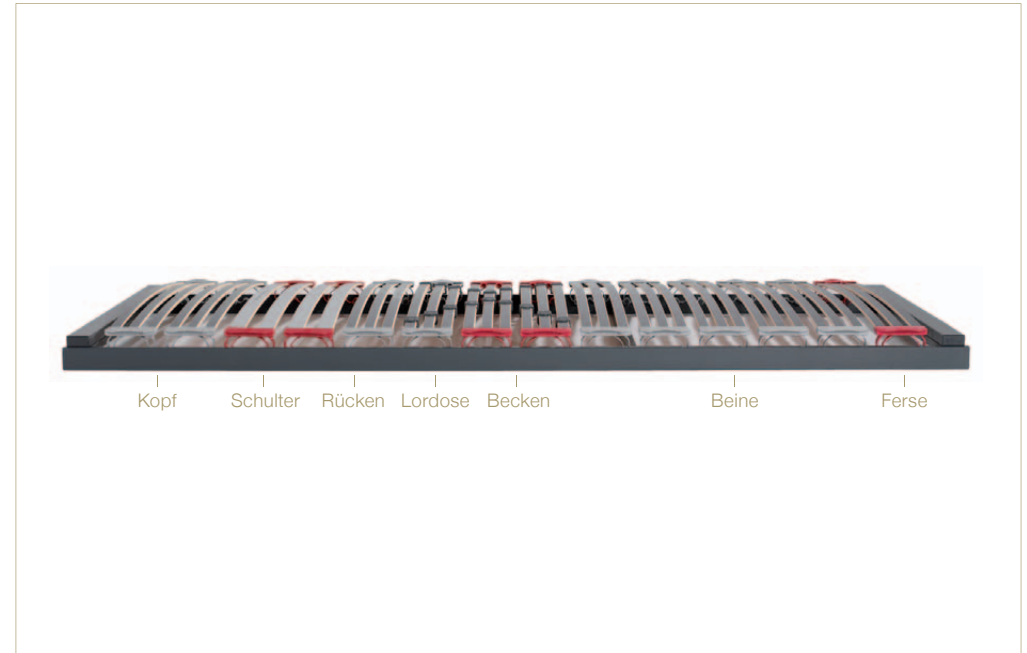

BIONIC-FLEX-Systemlattenrost

7-Zonen-Lattenrost

Hochwertiger Schichtholzrahmen mit asymmetrischer Zoneneinteilung für höchsten Liegekomfort.

- 7-Zonen-Komfortteilung mit härteverstellbarem Mittelbereich
- 40 schichtverleimte Federleisten
- flexibel gelagerte TPEE-Kunststoffkappen mit hochgezogenen Kappenenden (Wannen-Effekt)
- optional mit Kopf- und Fußverstellung oder auch als Motorrahmen erhältlich
- Rahmenhöhe ca. 9 cm