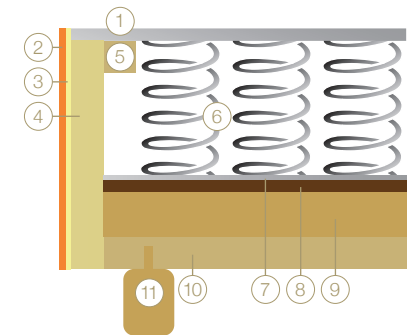

1. rutschfester Dreil mit Thermofilzabdeckung	7. Nadelfilz auf PP Stoff
2. seitlich stoffbezogen	8. Hartfaserplatte
3. seitliche Schaumplatte	9. Trägerrahmen aus Fichtenholz
4. Spanplattenrahmen	10. Echtholzstrebe für Fußanbringung Fichtenholz
5. Rahmen aus Fichtenholz	11. FüÙe/Rollen Buche massiv
6. vergüteter 4-Gang Bonnellfederkern 2,2 mm fest verankert	

Verbindungselement